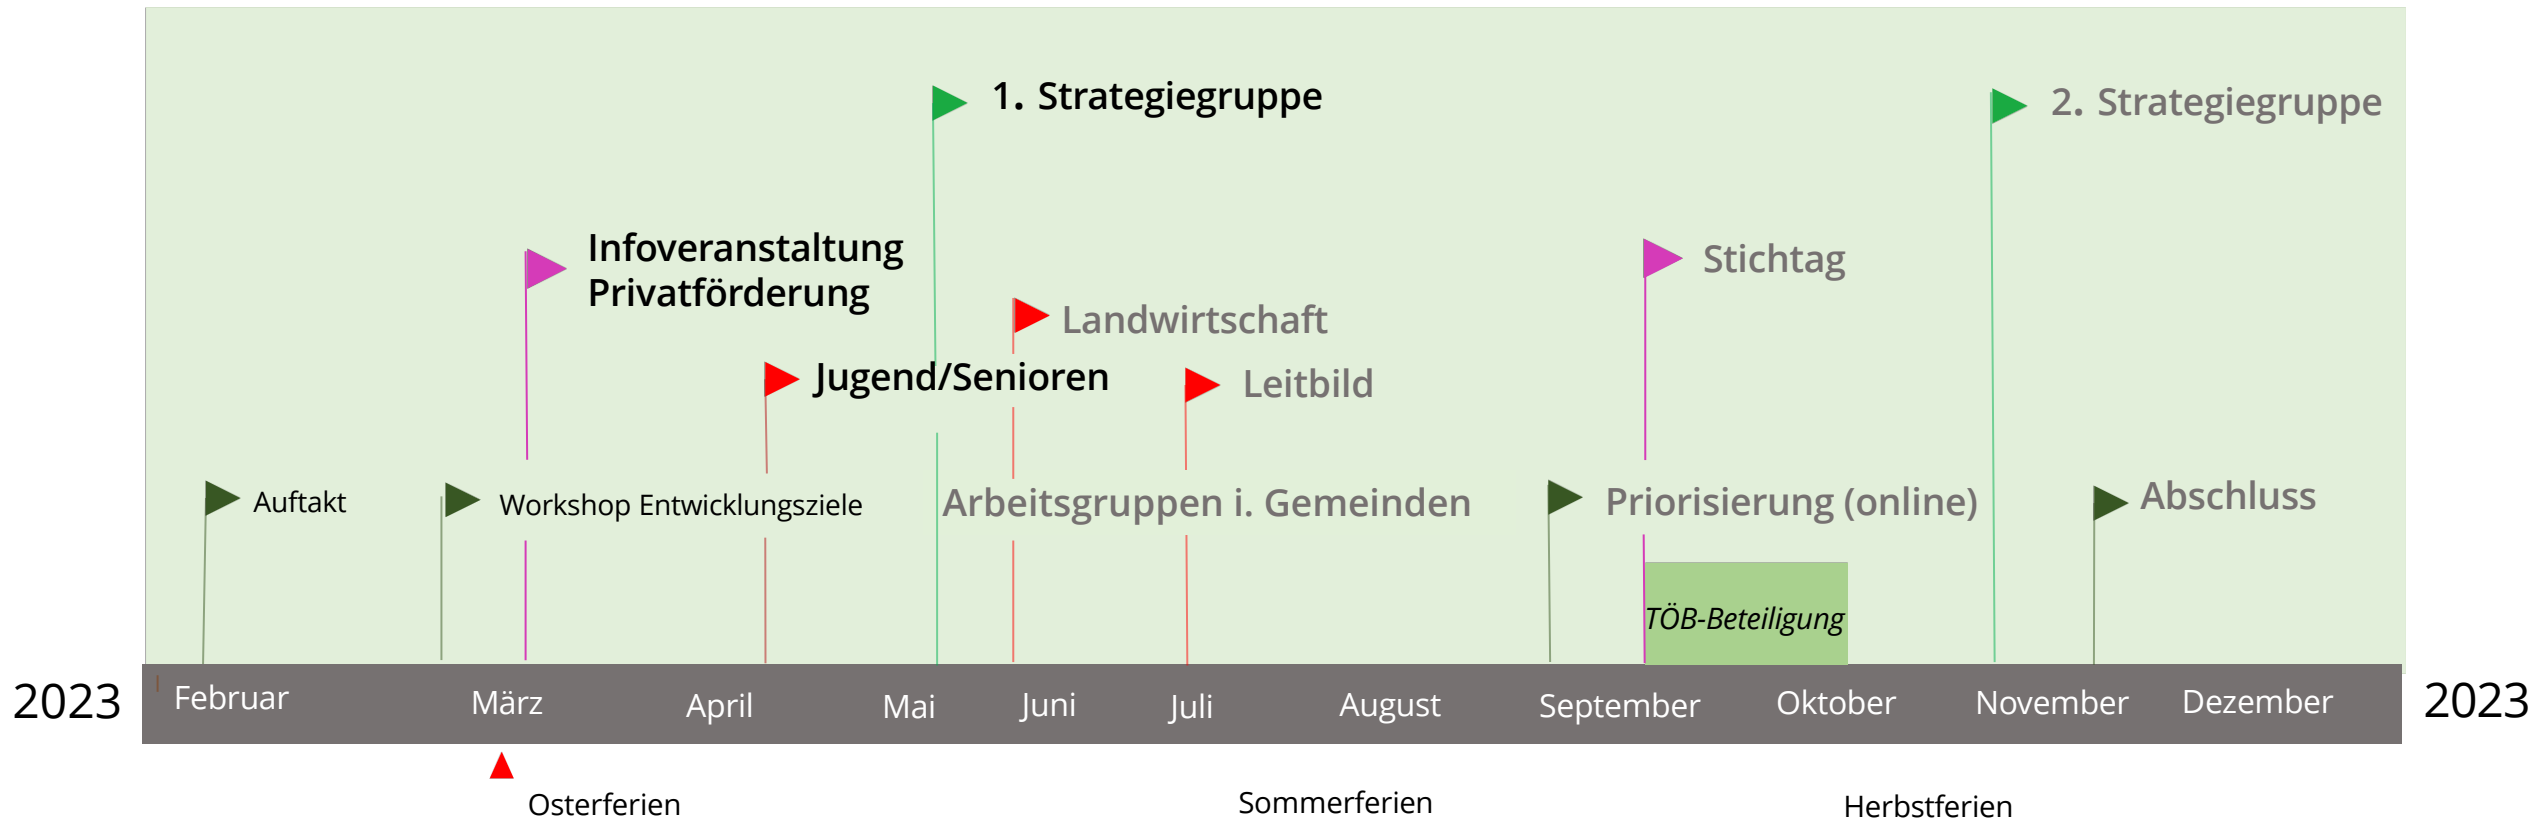

Dorfentwicklung Dorfregion Auetal

Workshop 4

Verkehr und Mobilität

16.03.2023

Ablaufplan

Ablaufplan

Konkretisierung möglicher Projekte; mögliche Zusatzveranstaltungen, z.B. Exkursion, Expertengespräche, Filmabend etc.

Ausblick – Nächste Veranstaltungen

- | | |
|--|--|
| Dienstag, 21.03.
19.00 Uhr | Infoveranstaltung zu Förderungen von privaten Bauvorhaben
im Schützenhaus in Garstedt |
| Dienstag, 18.04.
19.00 Uhr | AG – Interessensvertreter:innen - Jugend/Seniore:innen
im Schützenhaus Garstedt |
| Donnerstag, 27.04.
10.00 Uhr | AG – Interessensvertreter:innen - Jugend/Seniore:innen
im Gemeindebüro Wulfsen |
| Donnerstag, 04.05.
19.00 Uhr | 1. Strategiegruppentreffen
im Rathaus Toppenstedt |

A close-up photograph of a large, spherical cluster of small white flowers, likely a species of Allium, set against a clear blue sky. Two bees are visible: one is in flight on the left side of the flower head, and another is perched on the right side. The flowers are densely packed, creating a textured, almost spherical appearance. The green stems of the flowers are visible at the base of the cluster.